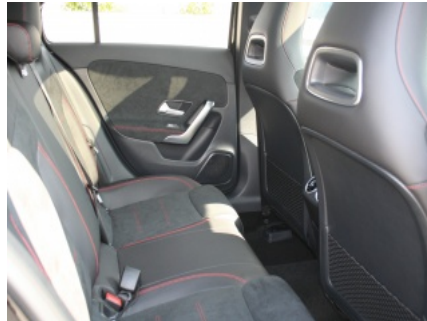

MERCEDES A 200 AMG STOCK ! automaat pano

SPECIFICATIES

WAGEN NR.	0008	INTERIEUR	zwart
MERK	MERCEDES	KLEUR	nachtzwart
TYPE	A	CC	
VERSIE	200 AMG STOCK ! automaat pano	KM-STAND	5
MODELCHASSIS	w177	EERSTE GEBRUIK	nieuw

OPTIES

Zwart	Sportzetels vooraan
Interieur leder/alcantara zwart	Verwarmbare zetels vooraan
Parkeerpakket	Viervoudig verstelbare lendensteun voor zetels vooraan
Spiegelpakket	Smartphone integratiepakket
USB poort achteraan	Navigatiesysteem
AMG line	Digitale radio
Zetelcomfortpakket	Achteruitrijcamera
Visibiliteitspakket	Actieve spoorassistent
AMG lichtmetalen velgen 19	Collision prevention assist plus
Sierelementen in aluminium	Snelheidslimietassistent
Zij en achterrauiten verduisterd	Koplampen high-performance met LED-verlichting
Panoramisch schuifdak	Snelheidsregelaar tempomat
Elektrisch inklapbare buitenspiegels	Multifunctioneel sportstuurwiel in leder nappa
Anti verblindingsspiegels	Automatische versnellingsbak
Neerklapbare achterbank	Voetmatten
Opbergvak in middenconsole	Voor meer info 014/58.50.69
Brillenvak	
Automatische klimaatregeling	